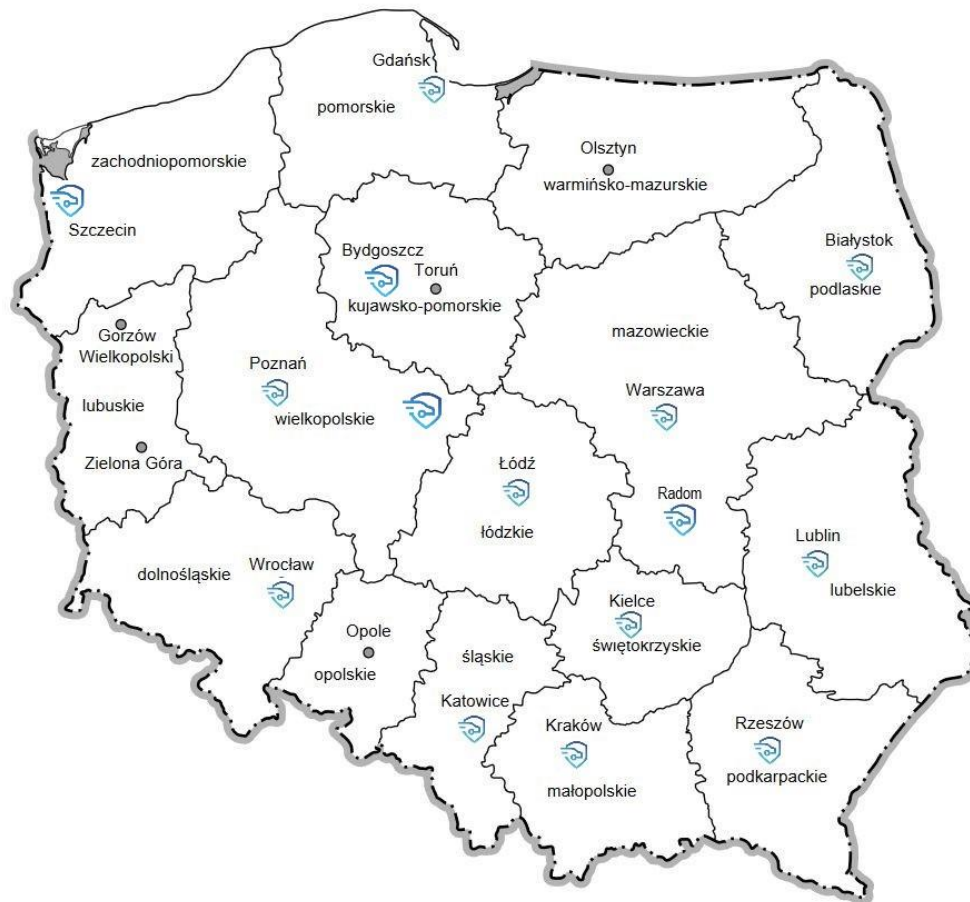

## PUNKTY WYNAJMU AUTO CZARTER

- |     |           |                                |
|-----|-----------|--------------------------------|
| 1.  | Białystok | ul. Zwycięstwa 23              |
| 2.  | Bydgoszcz | ul. Matuszewskiego 6           |
| 3.  | Bytom     | ul. Cegielniana 1              |
| 4.  | Gdańsk    | ul. Szczęśliwa 46/1            |
| 5.  | Katowice  | punkt bezpłatnego podstawienia |
| 6.  | Kielce    | punkt bezpłatnego podstawienia |
| 7.  | Konin     | ul. Poznańska 74               |
| 8.  | Kraków    | ul. Opolska 12A                |
| 9.  | Lublin    | ul. Turystyczna 45             |
| 10. | Łódź      | ul. Elektronowa 16             |
| 11. | Poznań    | ul. Samotna 4                  |
| 12. | Radom     | ul. Młynarska 10               |
| 13. | Rzeszów   | ul. Miłocińska 1A              |
| 14. | Szczecin  | punkt bezpłatnego podstawienia |
| 15. | Wrocław   | ul. Krzemieniecka 116          |
| 16. | Warszawa  | ul. Strzygłowska 28            |